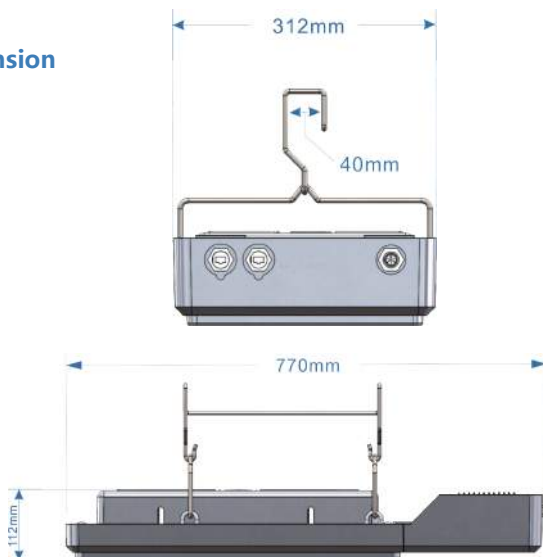

### Dimension

### Product Parameter

Model	SR800
Power	800W
PPE	> 2.7 $\mu\text{mol}/\text{j}$
PPF	2160 $\mu\text{mol}/\text{s}$
Input Voltage	100-277V AC
Cooling	Passive
light Source	LED
Mounting Height	Above 3'
Light Recipe	Full Spectrum
Dimmer	Power dimming
IP	IP66
Warranty	5 year
Weight	18kg
Certificate	   

## PPFD @ 3ft/91cm

Unit: cm	120	90	60	30	0	30	60	90	120	8'						
240	42	71	111	154	195	226	242	251	251	243	226	193	150	105	66	38
210	47	81	129	184	237	279	303	316	317	306	281	236	180	124	76	44
180	53	92	149	215	281	334	367	384	387	372	339	283	214	146	89	51
150	60	104	170	248	327	392	434	456	460	442	401	332	250	169	103	59
120	66	116	190	279	370	448	501	530	534	512	461	380	284	191	116	66
90	72	126	206	305	407	498	560	595	600	573	512	420	314	211	129	73
60	76	134	219	326	435	536	605	646	649	617	551	450	337	227	139	79
30	79	140	228	339	455	561	635	677	681	646	576	471	353	238	147	83
0	79	140	229	343	460	568	643	684	688	652	581	476	357	241	149	84
	77	137	224	336	452	557	630	667	670	636	567	466	350	236	146	82
	74	130	214	320	430	527	593	625	627	595	534	441	332	225	139	79
	69	121	198	294	392	478	533	560	562	536	484	402	305	208	128	73
	62	108	177	260	347	418	465	487	489	467	424	356	270	187	116	67
	56	97	156	226	297	355	392	410	412	396	362	307	235	165	103	60
	50	85	135	192	248	294	321	334	336	325	300	257	200	142	91	54
	45	76	116	161	203	235	254	263	265	258	241	211	168	122	80	48
	4'	3'	2'	1'	0'	1'	2'	3'	4'	0'						